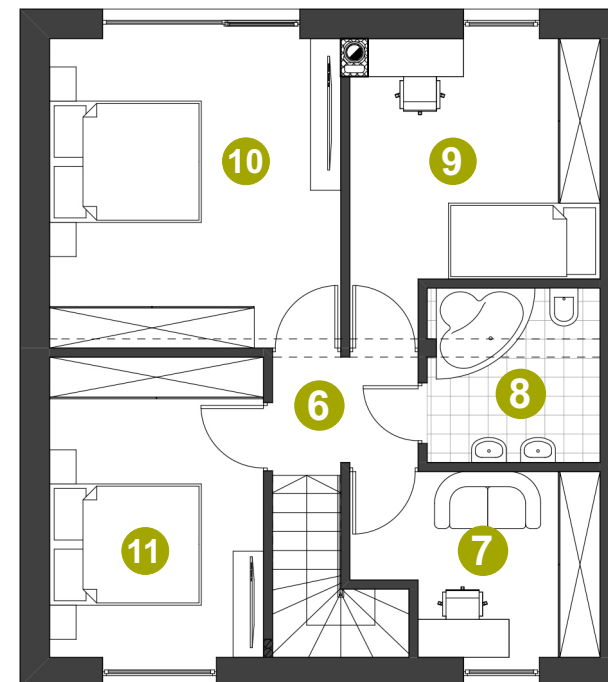

EUROHOME

NOWE DOMY NA SPRZEDAŻ

OSIEDLE SAVANNA III

Zielona Góra - Kielpin

Dom: 88/1

Działka: 458 m²

Pow. całkowita: 131,68 m²

Pow. użytkowa: 110,42 m²

PARTER

1	WIATROŁAP	5,76 m ²
2	ŁAZIENKA	3,12 m ²
3	POM. TECHNICZNE	8,18 m ²
4	SALON + JADALNIA	28,22 m ²
5	KUCHNIA + KL. SCHODOWA	11,94 m ²

PIĘTRO

6	HALL PIĘTRO	2,82 m ²
7	POKÓJ	7,17 m ²
8	ŁAZIENKA	5,22 m ²
9	POKÓJ	11,15 m ²
10	POKÓJ	15,67 m ²
11	POKÓJ	11,17 m ²
Suma		110,42 m ²