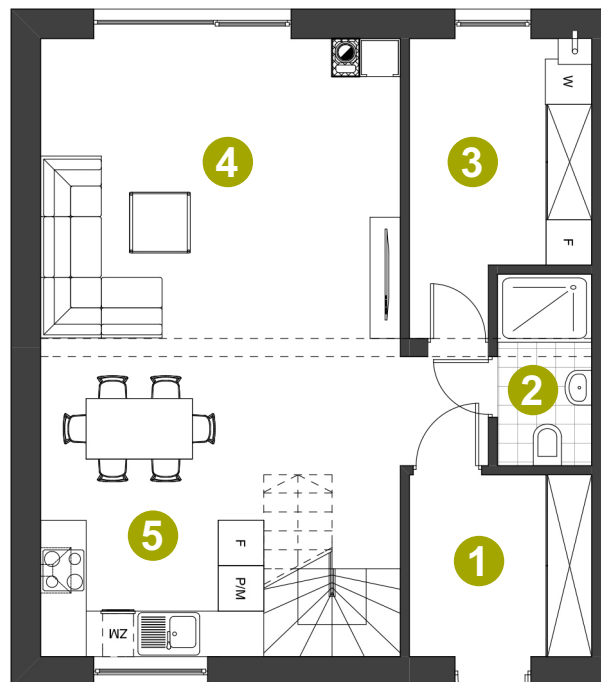

EUROHOME

NOWE DOMY NA SPRZEDAŻ

OSIEDLE SAVANNA III

Zielona Góra - Kielpin

Dom: 88/1

Działka: 458 m²

Pow. całkowita: 131,68 m²

Pow. użytkowa: 110,42 m²

PARTER

1	WIATROŁAP	5,76 m ²
2	ŁAZIENKA	3,12 m ²
3	POM. TECHNICZNE	8,18 m ²
4	SALON + JADALNIA	28,22 m ²
5	KUCHNIA + KL. SCHODOWA	11,94 m ²

PIĘTRO

6	HALL PIĘTRO	2,82 m ²
7	POKÓJ	7,17 m ²
8	ŁAZIENKA	5,22 m ²
9	POKÓJ	11,15 m ²
10	POKÓJ	15,67 m ²
11	POKÓJ	11,17 m ²
Suma		110,42 m ²